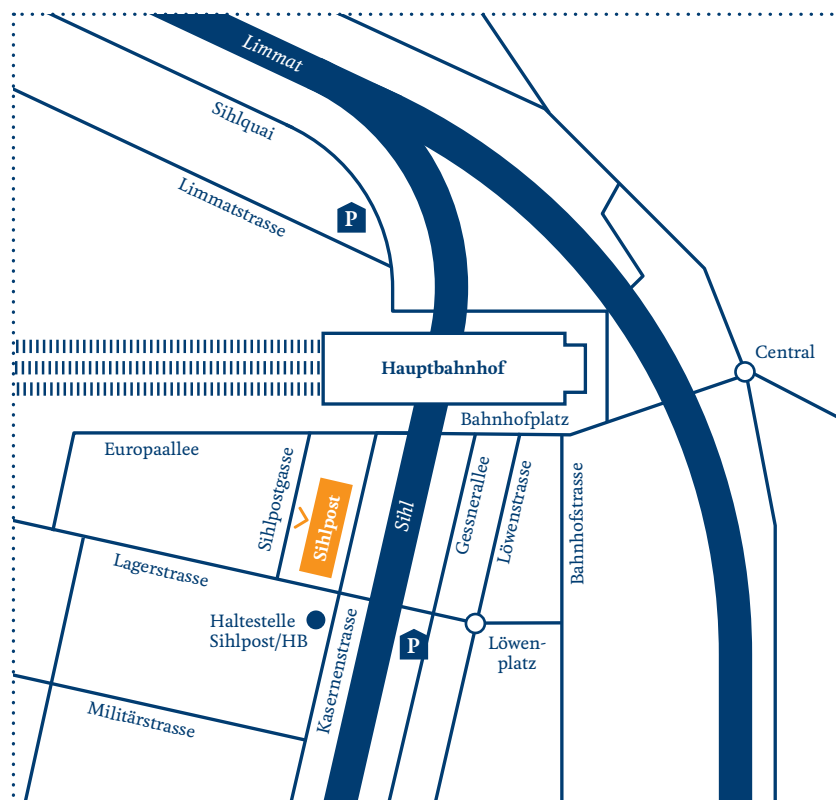

Sihlpost Zürich
Bildung im Zentrum
der Schweiz

**kv business school
zürich**

mein bildungspartner.

Bildungszentrum Sihlpost – direkt beim HB Zürich

Lernen in modernster und inspirierender Atmosphäre

Die grosszügigen Räumlichkeiten des Bildungszentrums Sihlpost wurden eigens für hochwertige, erwachsenengerechte Weiterbildung konzipiert. Helle und grosse Schulungsräume mit topmoderner Infrastruktur sowie gemütliche Begegnungs- und Arbeitszonen, kombiniert mit bester Erreichbarkeit, machen die Sihlpost zum einmaligen Lernort.

Sihlpost Zürich
Bildung im Zentrum
der Schweiz

**kv business school
zürich**

mein bildungspartner.

Lageplan

Bildungszentrum Sihlpost – so finden Sie den Weg zu uns

Anreise

Wir empfehlen die Anreise mit den öffentlichen Verkehrsmitteln. Die Sihlpost liegt unmittelbar beim Hauptbahnhof Zürich. Benutzen Sie den Aufgang «Sihlpost/Europaallee».

Direkt vor der Sihlpost befindet sich die Tram-/Bushaltestelle «Sihlpost/HB», die von den Tramlinien 3 und 14 sowie der Buslinie 31 bedient wird.

- › Der Eingang befindet sich auf der Rückseite der Sihlpost an der Sihlpostgasse 2, 8004 Zürich.