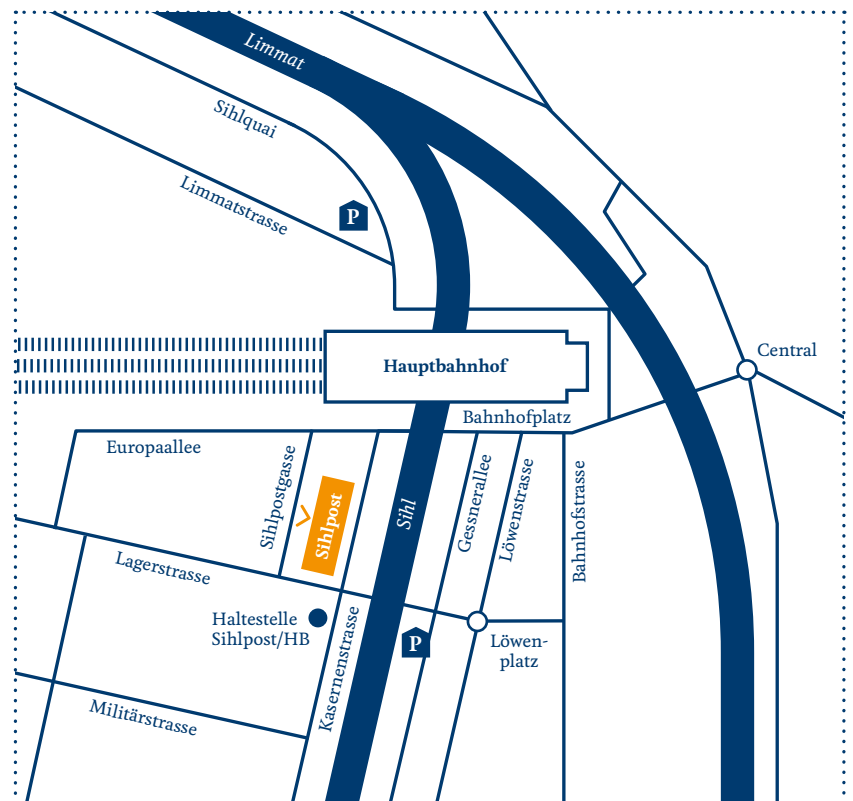

Sihlpost Zürich
Bildung im Zentrum
der Schweiz

Sihlpost Zürich
Bildung im Zentrum
der Schweiz

Lageplan

Bildungszentrum Sihlpost – so finden Sie den Weg zu uns

Anreise

Wir empfehlen die Anreise mit den öffentlichen Verkehrsmitteln. Die Sihlpost liegt unmittelbar beim Hauptbahnhof Zürich. Benutzen Sie den Aufgang «Sihlpost/Europaallee».

Direkt vor der Sihlpost befindet sich die Tram-/Bushaltestelle «Sihlpost/HB», die von den Tramlinien 3 und 14 sowie der Buslinie 31 bedient wird.

- › Der Eingang befindet sich auf der Rückseite der Sihlpost an der Sihlpostgasse 2.