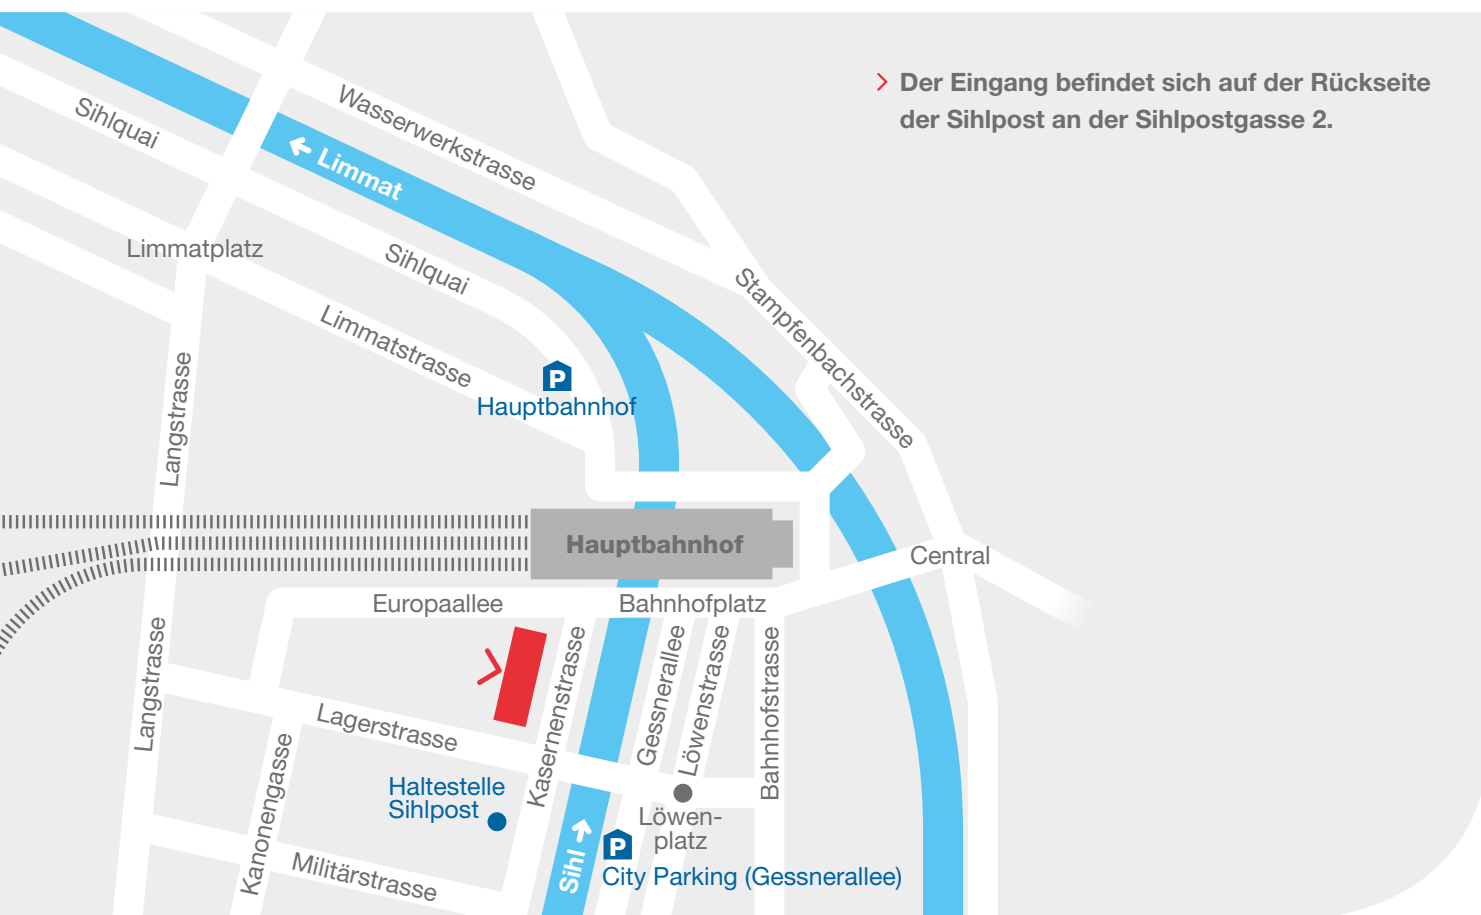

Bildungszentrum Sihlpost – so kommen Sie zu uns

Die Sihlpost liegt unmittelbar beim Hauptbahnhof Zürich. Wir empfehlen die Anreise mit den öffentlichen Verkehrsmitteln. Direkt vor der Sihlpost befindet sich die Tram-/Bushaltestelle «Sihlpost», die von den Tramlinien 3 und 14 sowie der Buslinie 31 bedient wird.

KV Zürich Business School
Weiterbildung
Bildungszentrum Sihlpost
Sihlpostgasse 2, Zürich
T +41 44 974 30 00
wbs@kvz-schule.ch
MeineBildungswelt.ch

Wir freuen uns auf Sie.

Postadresse

KV Zürich Business School
Weiterbildung
Postfach
8031 Zürich